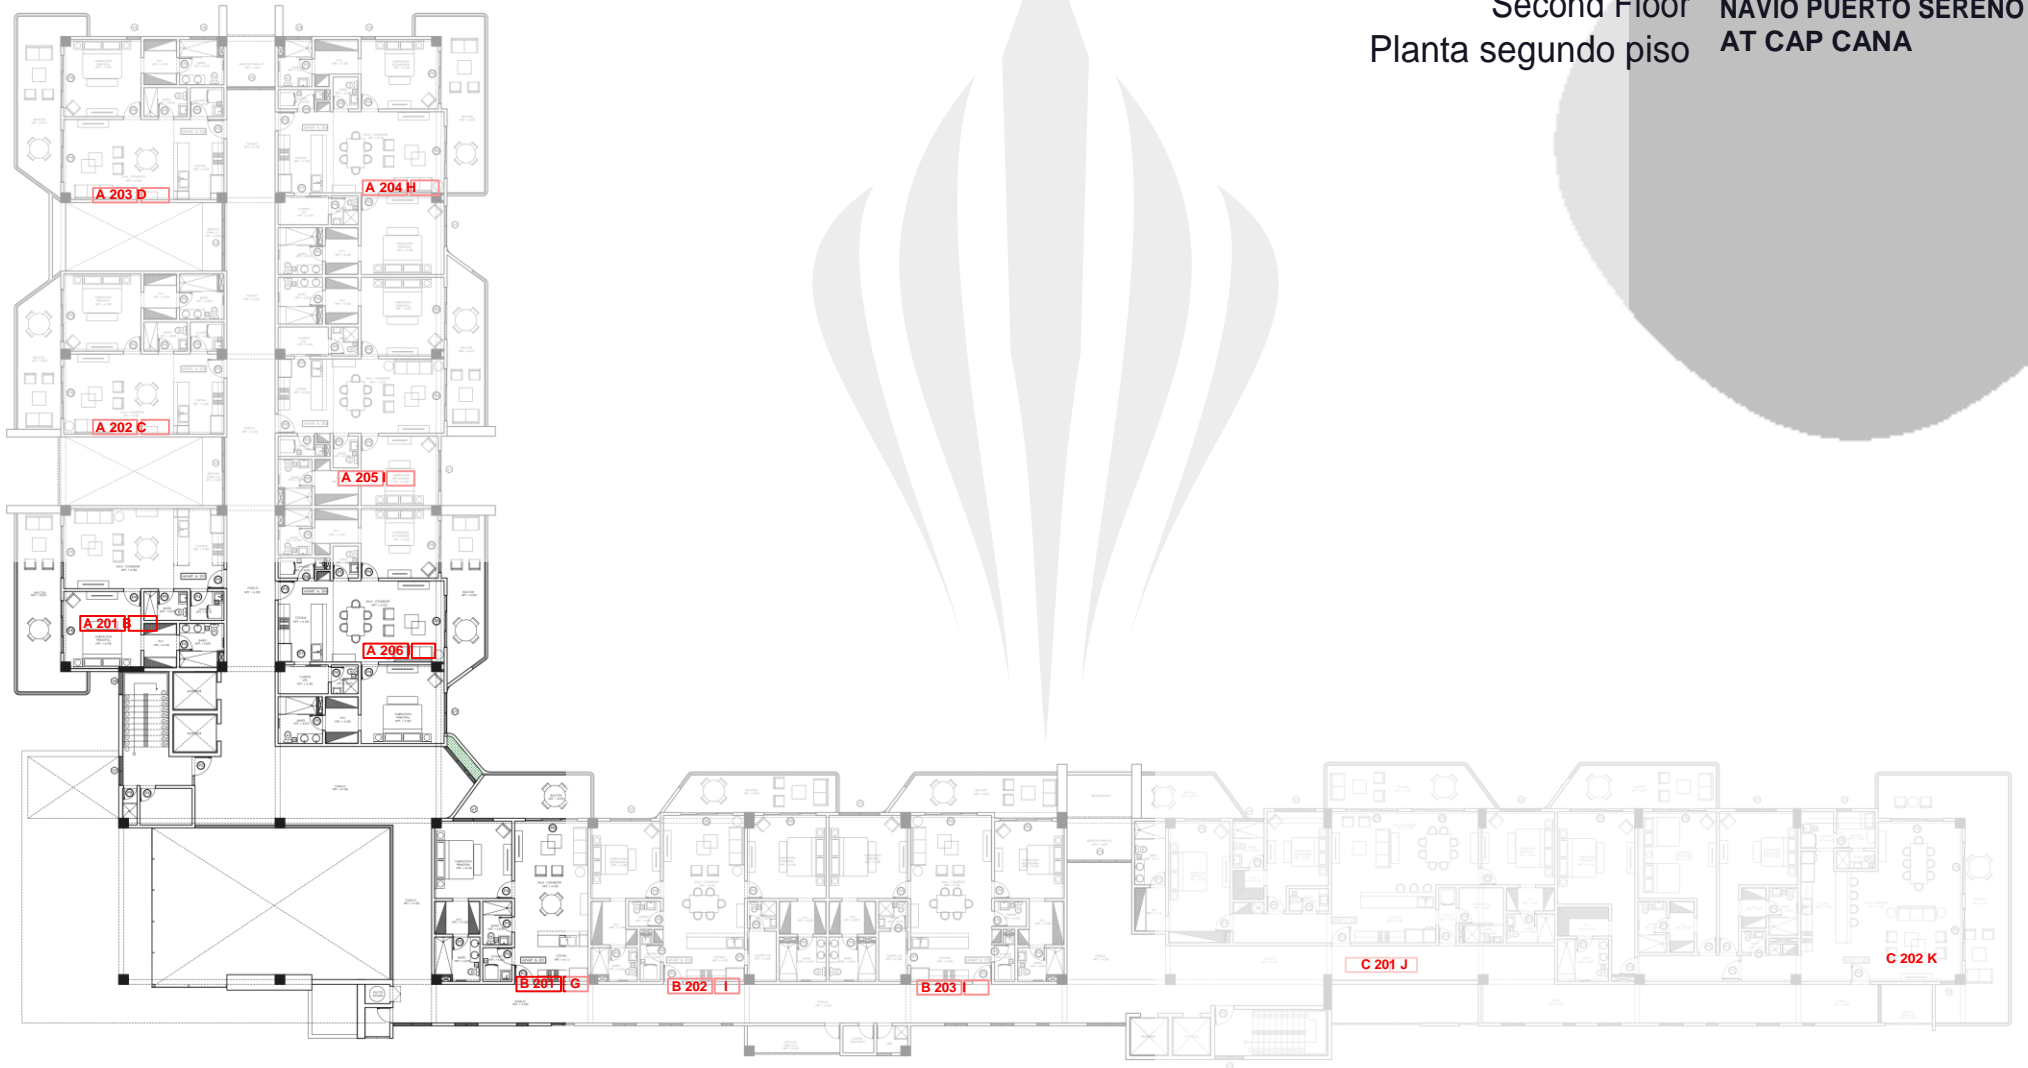

NAVÍO PUERTO SERENO
AT CAP CANA

2 Habitaciones
2 Bedrooms

NAVÍO PUERTO SERENO
AT CAP GANA

Preliminary views, subject to changes.
Vistas preliminares (Conceptuales) Sujetas a cambios

edrooms

M2]

NAVÍO PUERTO SERENO
AT CAP CANA

NAVÍO PUERTO SERENO
AT CAP CANA

Preliminary views, subject to changes.
Vistas preliminares (Conceptuales) Sujetas a cambios

Second Floor
Planta segundo piso

NAVÍO PUERTO SERENO
AT CAP CANA

Preliminary views, subject to changes.
Vistas preliminares (Conceptuales) Sujetas a cambios