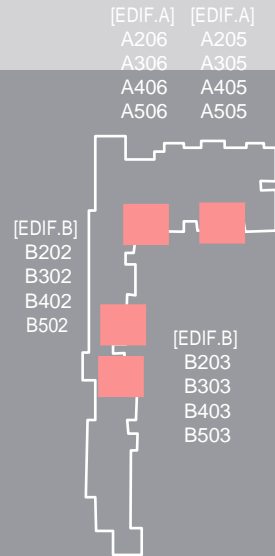

Tipo I

Type I

127.50 M2

[Apartamento = 110.00 M2]
[Balcon = 17.50 M2]
[16 Unidades]

- -2 Habitaciones
- -2 Vestidores
- -Sala comedor
- -Cocina
- -3.5 Baños
- -Balcón
- -Lavado
- -Servicio
- -2 Parqueos

127.50 M2

[Apartment = 110.00 M2]
[Balcony = 17.50 M2]
[16 Units]

- -2 Bedrooms
- -2 Walking closets
- -Living room/dining
- -Kitchen
- -3.5 Bathroom
- -Balcony
- -Laundry Area
- -Service area
- -2 Parking spots

subject to changes.
(Conceptuales) Sujetas a cambios