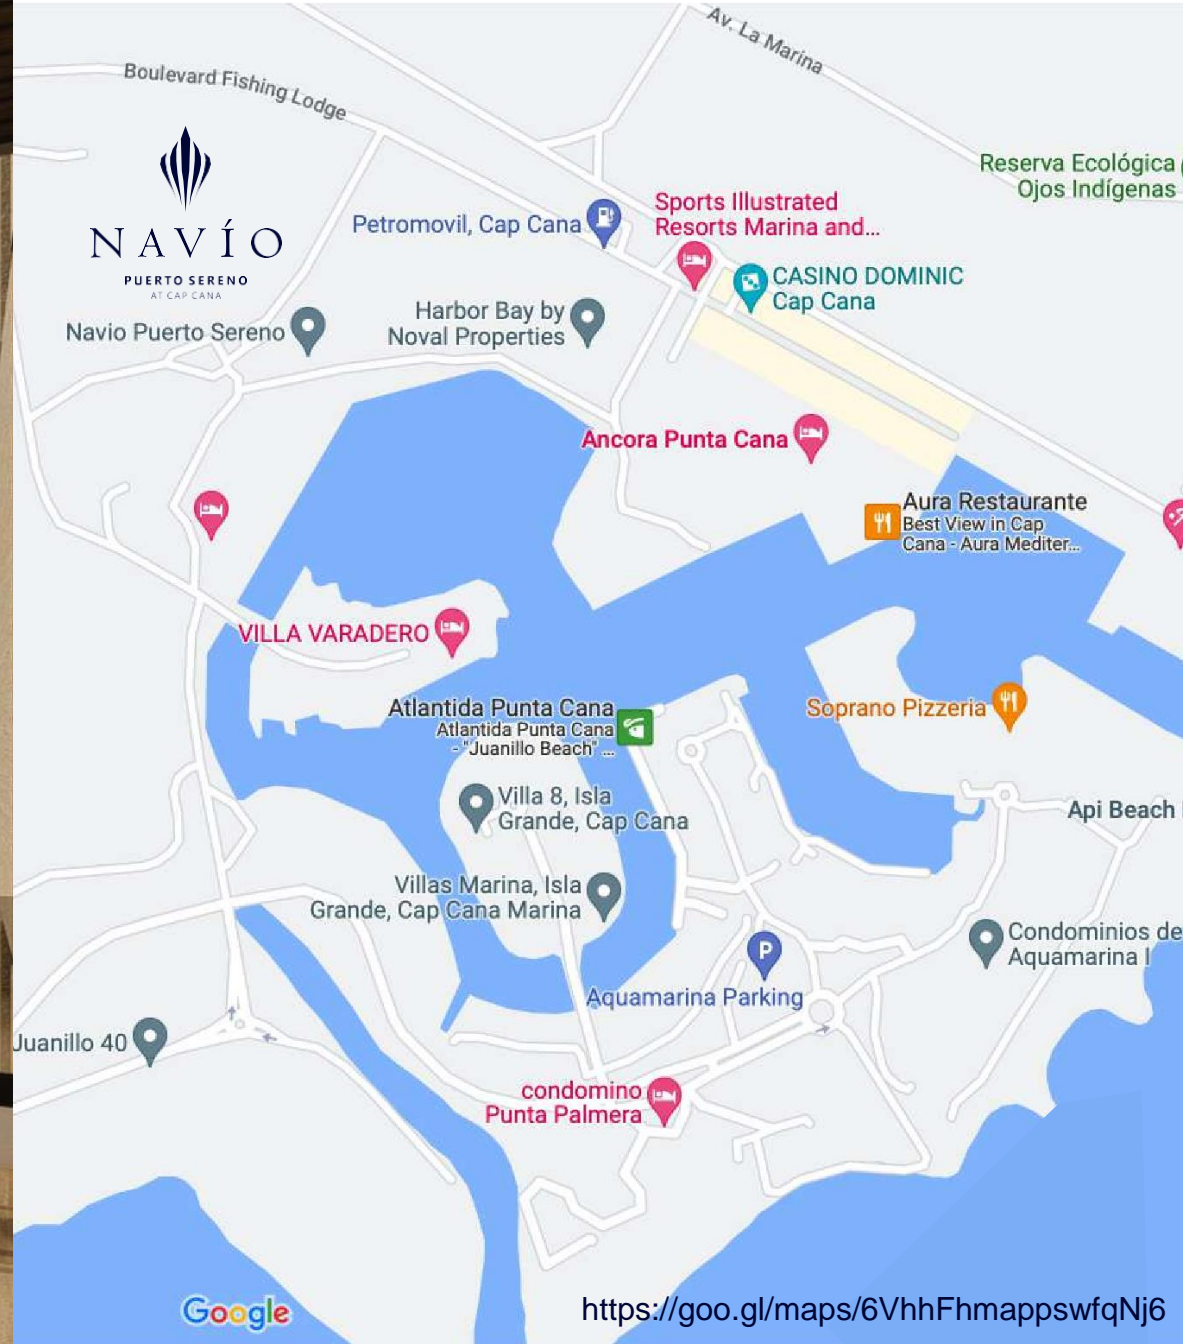

Navío Puerto Sereno at Cap Cana is located in the spectacular CapCana Marina, in Punta Cana. The ideal destination for those who want to enjoy a quiet and safe lifestyle.

Navío Puerto Sereno en Cap Cana se encuentra en la espectacular Marina de Cap Cana, en Punta Cana. El destino ideal para aquellos que quieran disfrutar de un ambiente tranquilo y estilo de vida seguro.

Preliminary views, subject to changes.
Vistas preliminares (Conceptuales) Sujetas a cambios