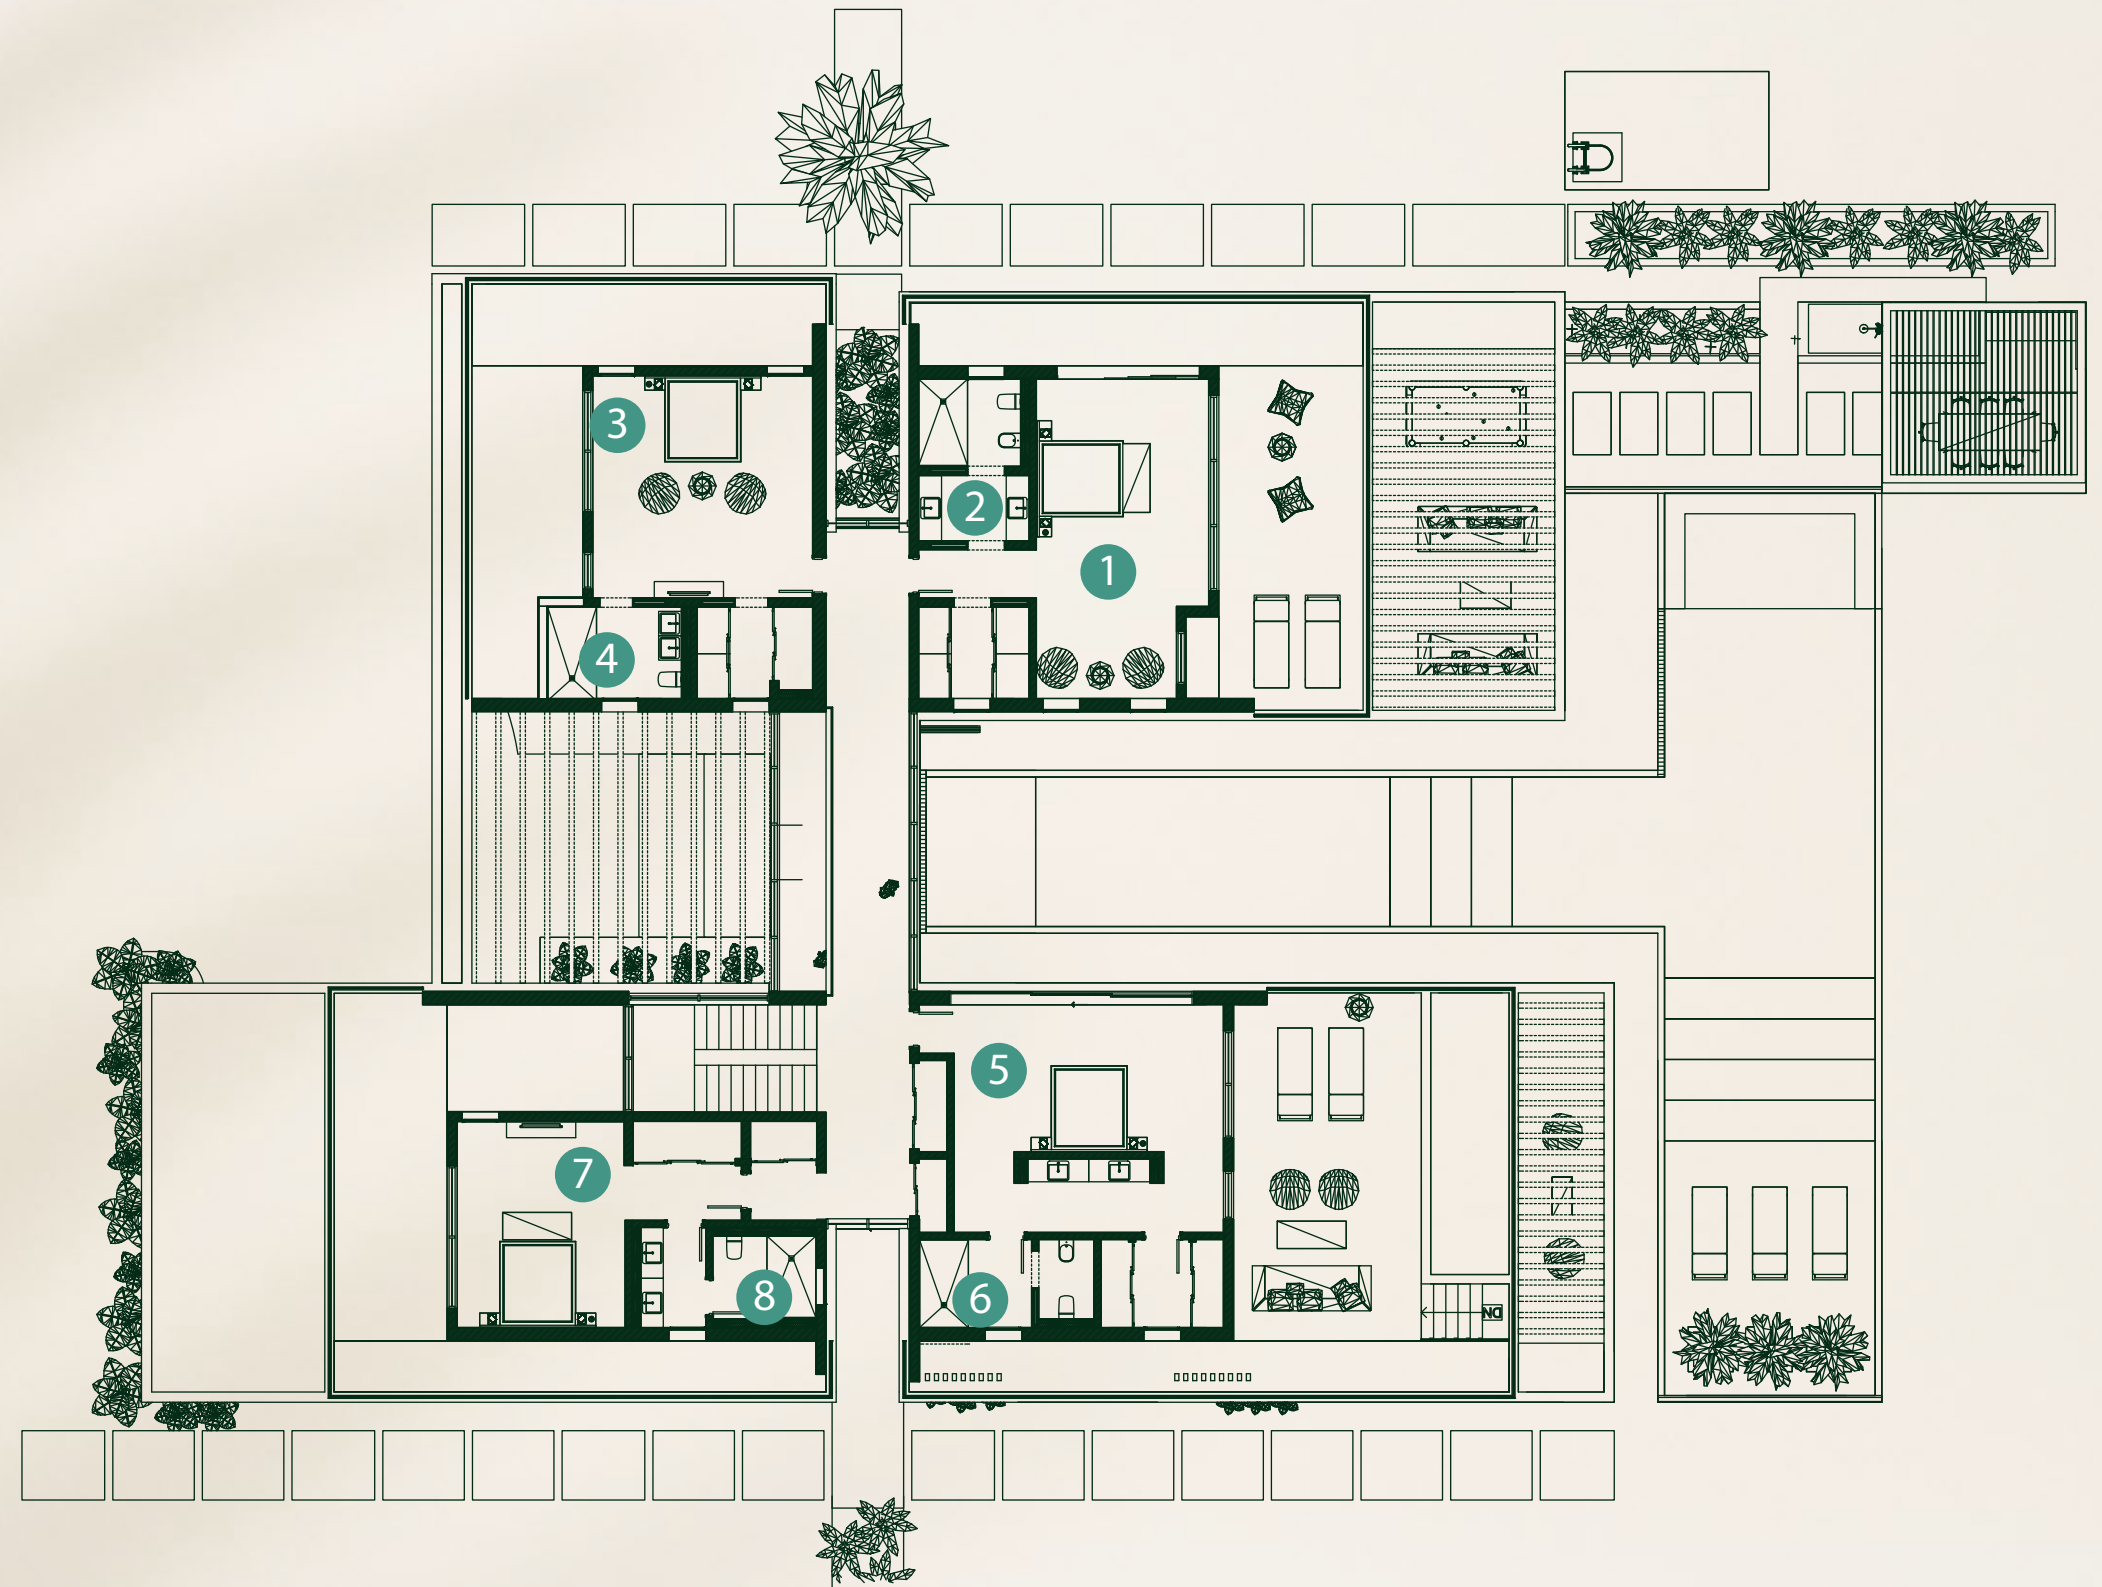

Planos

SEGUNDO NIVEL

ÁREA DE CONSTRUCCIÓN

1er nivel 548.91 m²

2do nivel 487.55 m²

Total 1036.47 m²

- 1 Hab. Master
- 2 Baño
- 3 Hab. 3
- 4 Baño
- 5 Hab. Master
- 6 Baño
- 7 Hab. 4
- 8 Baño

VILLA
PALMAS 105
BY NOVAL PROPERTIES